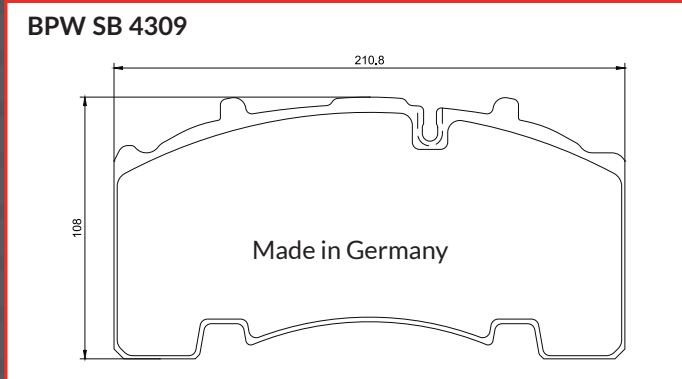

CVP094K (29308) Knorr SK 7