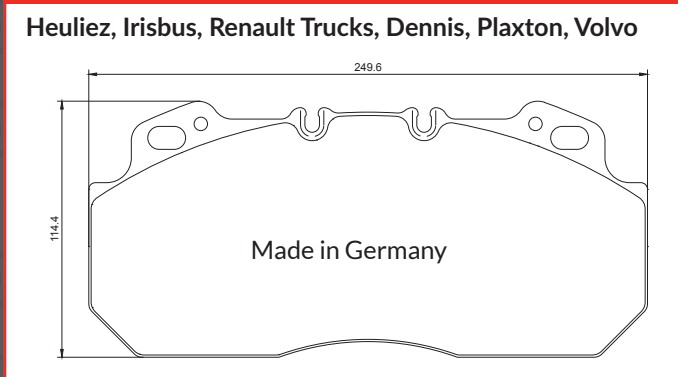

CVP023K (29090) Meritor D-LISA