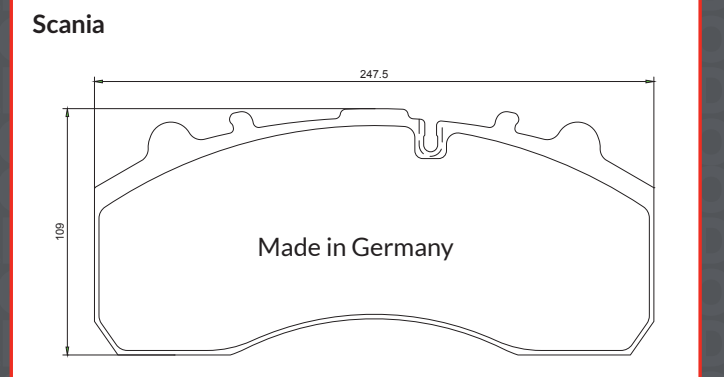

CVP105K (29201) Knorr SB 7000