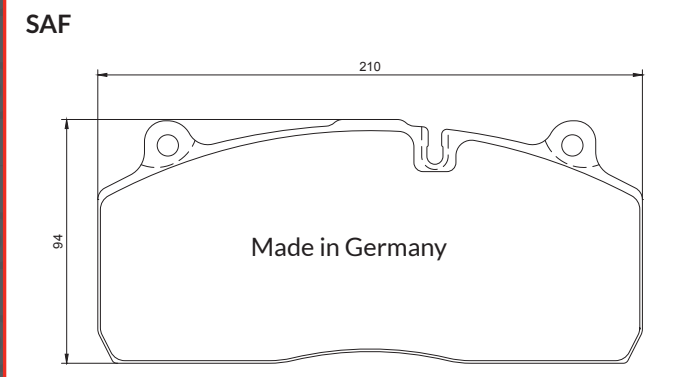

# THE TOP 24 BRAKE PADS

**DON** | SERIOUS STOPPING POWER

**CVP025 (29122) Brembo**

**CVP106K (29256) Brembo PF2.68**

**CVP113K (29175) Haldex DB 22LT**

**CVP036K (29095) Knorr SB 6000**

**CVP020K (29202) Knorr SB 7000**