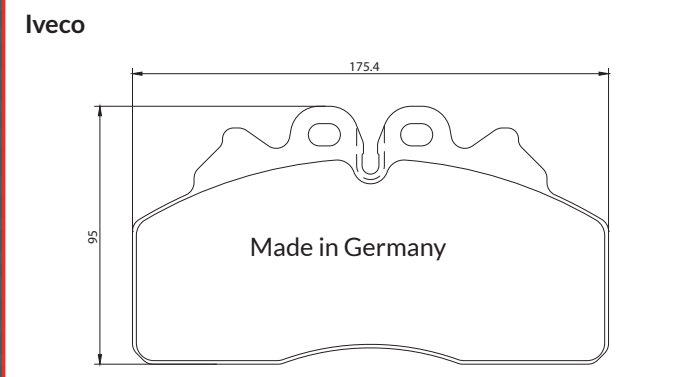

# THE TOP 24 BRAKE PADS

**DON** | SERIOUS STOPPING POWER

**CVP025 (29122) Brembo**

**CVP106K (29256) Brembo PF2.68**

**CVP113K (29175) Haldex DB 22LT**

**CVP036K (29095) Knorr SB 6000**

**CVP020K (29202) Knorr SB 7000**