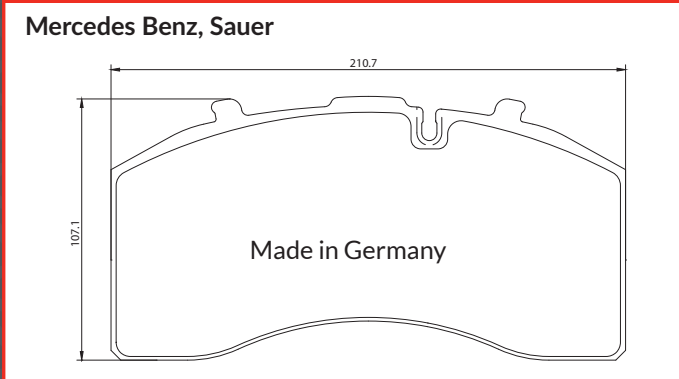

CVP103K (29269) Knorr SK 7