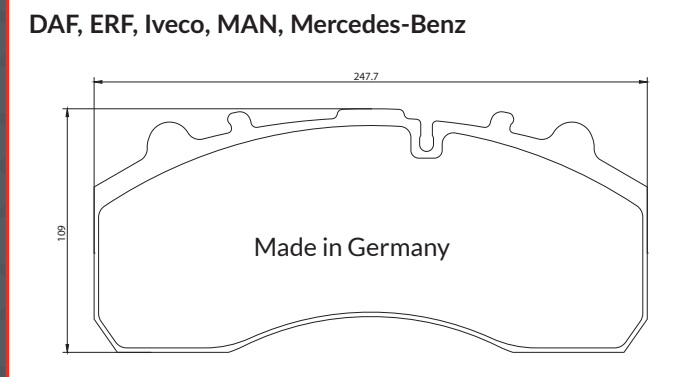

# THE TOP 24 BRAKE PADS

**DON** | SERIOUS STOPPING POWER

**CVP025 (29122) Brembo**

**CVP106K (29256) Brembo PF2.68**

**CVP113K (29175) Haldex DB 22LT**

**CVP036K (29095) Knorr SB 6000**

**CVP020K (29202) Knorr SB 7000**