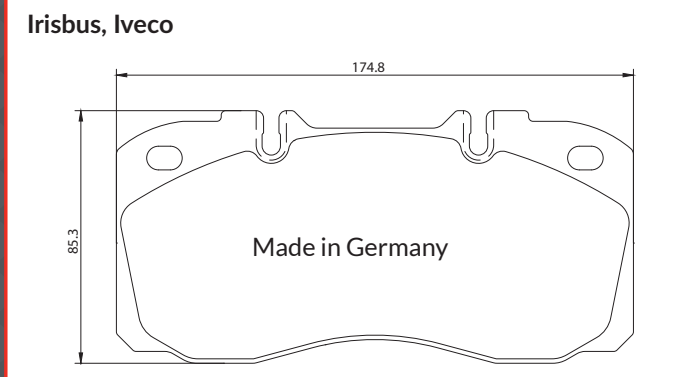

# THE TOP 24 BRAKE PADS

**DON** | SERIOUS STOPPING POWER

**CVP025 (29122) Brembo**

**CVP106K (29256) Brembo PF2.68**

**CVP113K (29175) Haldex DB 22LT**

**CVP036K (29095) Knorr SB 6000**

**CVP020K (29202) Knorr SB 7000**