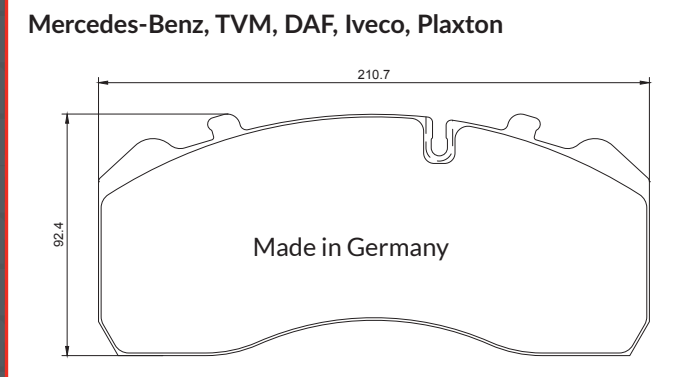

# THE TOP 24 BRAKE PADS

**DON** | SERIOUS STOPPING POWER

**CVP025 (29122) Brembo**

**CVP106K (29256) Brembo PF2.68**

**CVP113K (29175) Haldex DB 22LT**

**CVP036K (29095) Knorr SB 6000**

**CVP020K (29202) Knorr SB 7000**