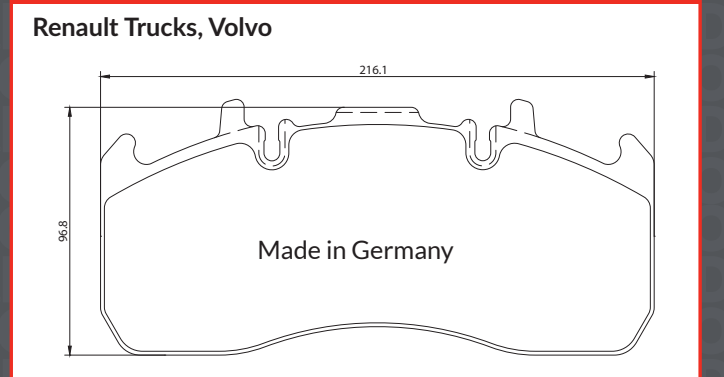

CVP100K (29173) Meritor ELSA 225-1